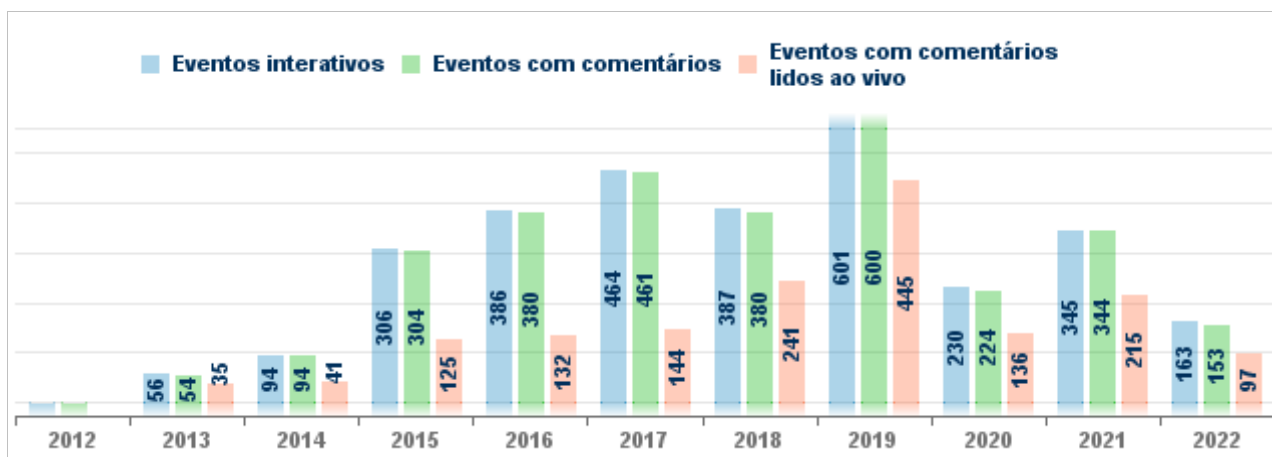

Eventos Interativos

Os eventos interativos compreendem audiências públicas, sabatinas, seminários, sessões de debate temático e outras reuniões. Qualquer pessoa pode participar, enviando comentários e perguntas por meio do Portal e-Cidadania ou ligando para o Alô Senado, no telefone 0800 61 2211. Os comentários feitos por telefone são registrados pelos atendentes no Portal e-Cidadania. Os comentários são entregues para os senadores que presidem os eventos.

TOTAL ACUMULADO DESDE 2012

Eventos interativos	3.033
Eventos com comentários	2.995
Eventos com comentários lidos ao vivo	1.611
Participantes nos eventos	39.554
Comentários	102.591
Comentários lidos	9.339

NÚMERO DE PARTICIPANTES E PERGUNTAS POR TIPO DE EVENTO

Tipo de Evento	Eventos	Eventos com perguntas	Eventos com perguntas lidas ao vivo	Perguntas	Perguntas lidas ao vivo	Participantes
Audiência Pública	2.226	2.214	1.279	98.329	7.755	33.497
Sabatina	487	464	143	8.818	507	3.050
Sessão de Debate Temático	40	40	26	5.657	240	2.014
Seminário	87	87	57	3.479	369	1.480
Evento Interativo	86	83	25	2.552	156	1.011
Mesa-redonda	72	72	54	1.298	141	586
Curso	8	8	8	470	73	189
Palestra	14	14	13	202	68	110
Simpósio	4	4	3	115	16	73
Congresso	8	8	2	39	3	18
Workshop	1	1	1	13	11	11