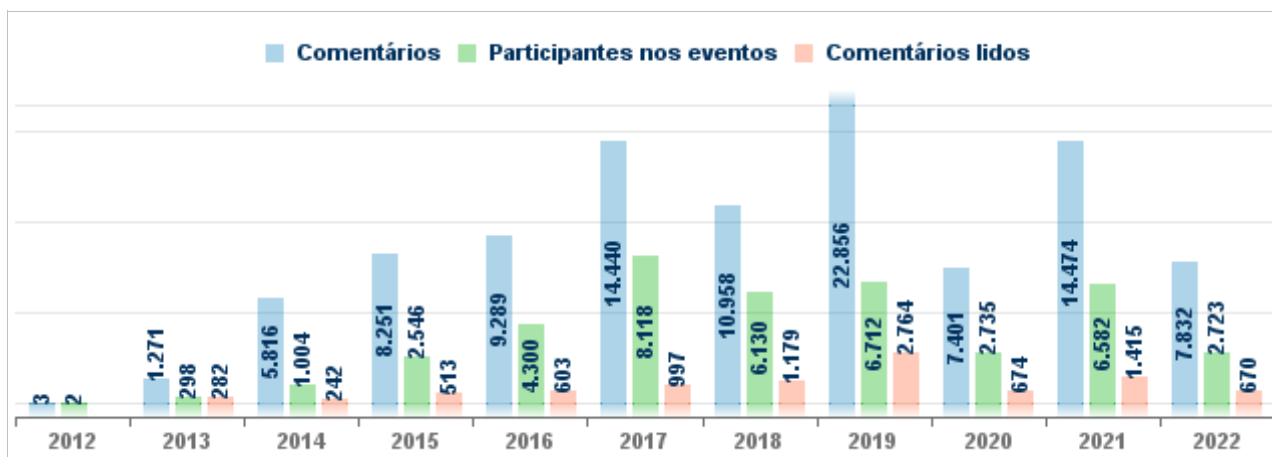

Eventos Interativos

Os eventos interativos compreendem audiências públicas, sabatinas, seminários, sessões de debate temático e outras reuniões. Qualquer pessoa pode participar, enviando comentários e perguntas por meio do Portal e-Cidadania ou ligando para o Alô Senado, no telefone 0800 61 2211. Os comentários feitos por telefone são registrados pelos atendentes no Portal e-Cidadania. Os comentários são entregues para os senadores que presidem os eventos.

TOTAL ACUMULADO DESDE 2012

Eventos interativos	3.033
Eventos com comentários	2.995
Eventos com comentários lidos ao vivo	1.611
Participantes nos eventos	39.554
Comentários	102.591
Comentários lidos	9.339

NÚMERO DE PARTICIPANTES E PERGUNTAS POR TIPO DE EVENTO

Tipo de Evento	Eventos	Eventos com perguntas	Eventos com perguntas lidas ao vivo	Perguntas	Perguntas lidas ao vivo	Participantes
Audiência Pública	2.226	2.214	1.279	98.329	7.755	33.497
Sabatina	487	464	143	8.818	507	3.050
Sessão de Debate Temático	40	40	26	5.657	240	2.014
Seminário	87	87	57	3.479	369	1.480
Evento Interativo	86	83	25	2.552	156	1.011
Mesa-redonda	72	72	54	1.298	141	586
Curso	8	8	8	470	73	189
Palestra	14	14	13	202	68	110
Simpósio	4	4	3	115	16	73
Congresso	8	8	2	39	3	18
Workshop	1	1	1	13	11	11