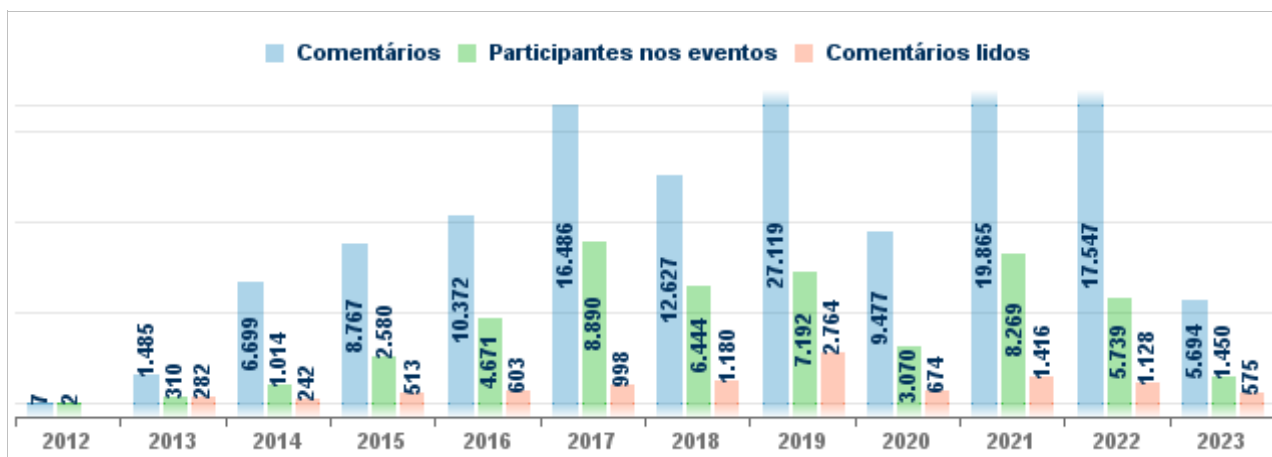

Eventos Interativos

Os eventos interativos compreendem audiências públicas, sabatinas, seminários, sessões de debate temático e outras reuniões. Qualquer pessoa pode participar, enviando comentários e perguntas por meio do Portal e-Cidadania ou ligando para o Alô Senado, no telefone 0800 61 2211. Os comentários feitos por telefone são registrados pelos atendentes no Portal e-Cidadania. Os comentários são entregues para os senadores que presidem os eventos.

TOTAL ACUMULADO DESDE 2012

Eventos interativos	3.472
Eventos com comentários	3.472
Eventos com comentários lidos ao vivo	1.790
Participantes nos eventos	47.538
Comentários	136.145
Comentários lidos	10.375

NÚMERO DE PARTICIPANTES E PERGUNTAS POR TIPO DE EVENTO

Tipo de Evento	Eventos	Eventos com perguntas	Eventos com perguntas lidas ao vivo	Perguntas	Perguntas lidas ao vivo	Participantes
Audiência Pública	2.483	2.483	1.402	108.284	8.607	38.965
Sabatina	560	560	161	11.043	564	4.254
Sessão de Debate Temático	50	50	29	6.658	264	2.775
Evento Interativo	144	144	28	3.895	188	1.855
Seminário	88	88	57	3.493	369	1.696
Mesa-redonda	110	110	85	1.851	210	940
Curso	8	8	8	470	73	199
Palestra	16	16	14	284	70	172
Simpósio	4	4	3	115	16	76
Congresso	8	8	2	39	3	19
Workshop	1	1	1	13	11	11