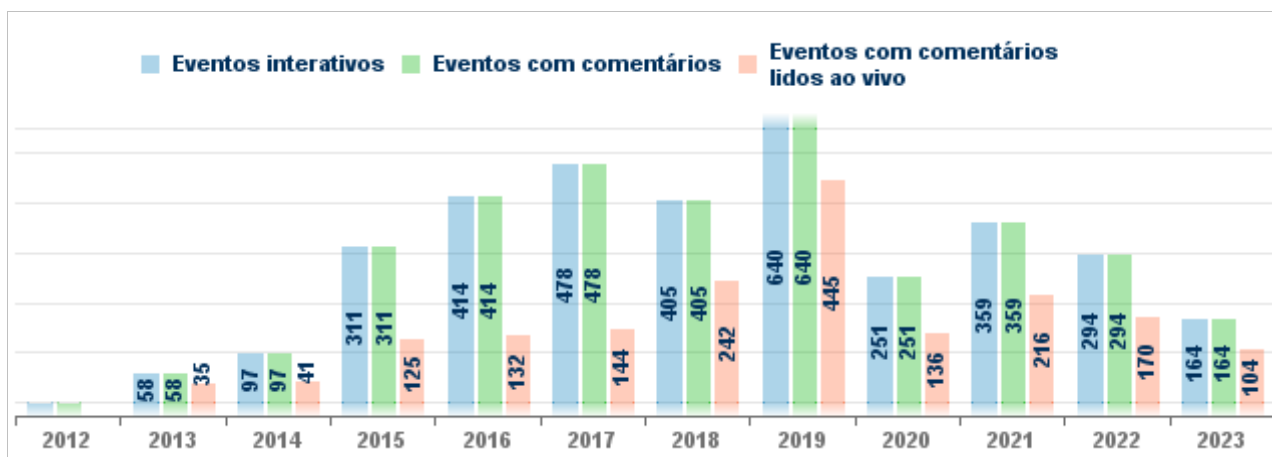

Eventos Interativos

Os eventos interativos compreendem audiências públicas, sabatinas, seminários, sessões de debate temático e outras reuniões. Qualquer pessoa pode participar, enviando comentários e perguntas por meio do Portal e-Cidadania ou ligando para o Alô Senado, no telefone 0800 61 2211. Os comentários feitos por telefone são registrados pelos atendentes no Portal e-Cidadania. Os comentários são entregues para os senadores que presidem os eventos.

TOTAL ACUMULADO DESDE 2012

Eventos interativos	3.472
Eventos com comentários	3.472
Eventos com comentários lidos ao vivo	1.790
Participantes nos eventos	47.538
Comentários	136.145
Comentários lidos	10.375

NÚMERO DE PARTICIPANTES E PERGUNTAS POR TIPO DE EVENTO

Tipo de Evento	Eventos	Eventos com perguntas	Eventos com perguntas lidas ao vivo	Perguntas	Perguntas lidas ao vivo	Participantes
Audiência Pública	2.483	2.483	1.402	108.284	8.607	38.965
Sabatina	560	560	161	11.043	564	4.254
Sessão de Debate Temático	50	50	29	6.658	264	2.775
Evento Interativo	144	144	28	3.895	188	1.855
Seminário	88	88	57	3.493	369	1.696
Mesa-redonda	110	110	85	1.851	210	940
Curso	8	8	8	470	73	199
Palestra	16	16	14	284	70	172
Simpósio	4	4	3	115	16	76
Congresso	8	8	2	39	3	19
Workshop	1	1	1	13	11	11