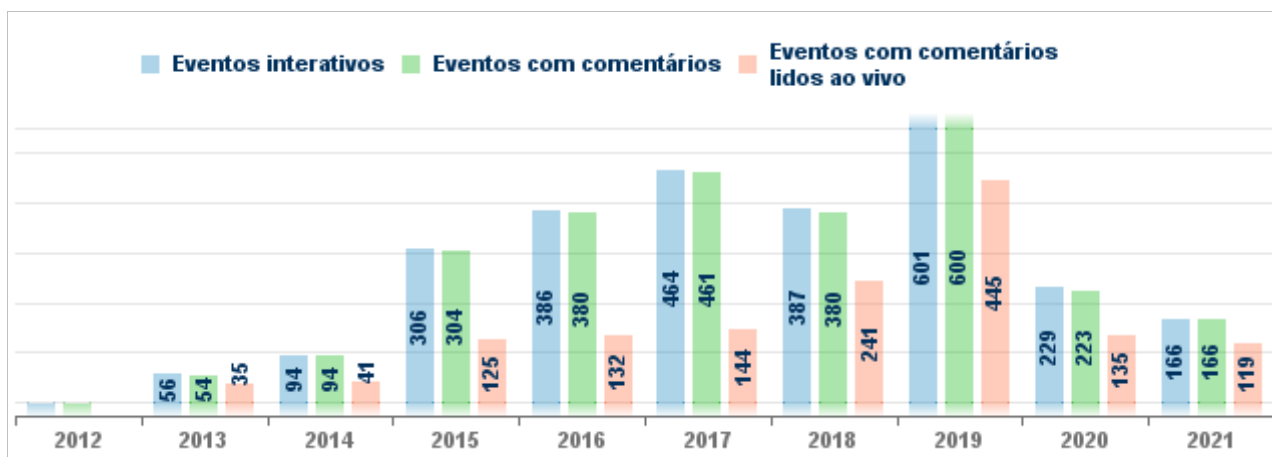

Eventos Interativos

Os eventos interativos compreendem audiências públicas, sabatinas, seminários, sessões de debate temático e outras reuniões. Qualquer pessoa pode participar, enviando comentários e perguntas por meio do Portal e-Cidadania ou ligando para o Alô Senado, no telefone 0800 61 2211. Os comentários feitos por telefone são registrados pelos atendentes no Portal e-Cidadania. Os comentários são entregues para os senadores que presidem os eventos.

TOTAL ACUMULADO DESDE 2012

Eventos interativos	2.690
Eventos com comentários	2.663
Eventos com comentários lidos ao vivo	1.417
Participantes nos eventos	34.792
Comentários	89.078
Comentários lidos	8.090

NÚMERO DE PARTICIPANTES E PERGUNTAS POR TIPO DE EVENTO

Tipo de Evento	Eventos	Eventos com perguntas	Eventos com perguntas lidas ao vivo	Perguntas	Perguntas lidas ao vivo	Participantes
Audiência Pública	2.022	2.010	1.135	85.839	6.756	30.066
Sabatina	388	376	128	7.354	458	2.733
Sessão de Debate Temático	27	27	15	3.017	127	1.207
Evento Interativo	85	82	25	2.489	156	985
Seminário	83	83	54	2.357	340	1.014
Mesa-redonda	50	50	33	859	82	381
Curso	8	8	8	470	73	189
Palestra	14	14	13	202	68	110
Simpósio	4	4	3	115	16	73
Congresso	8	8	2	39	3	18
Workshop	1	1	1	13	11	11