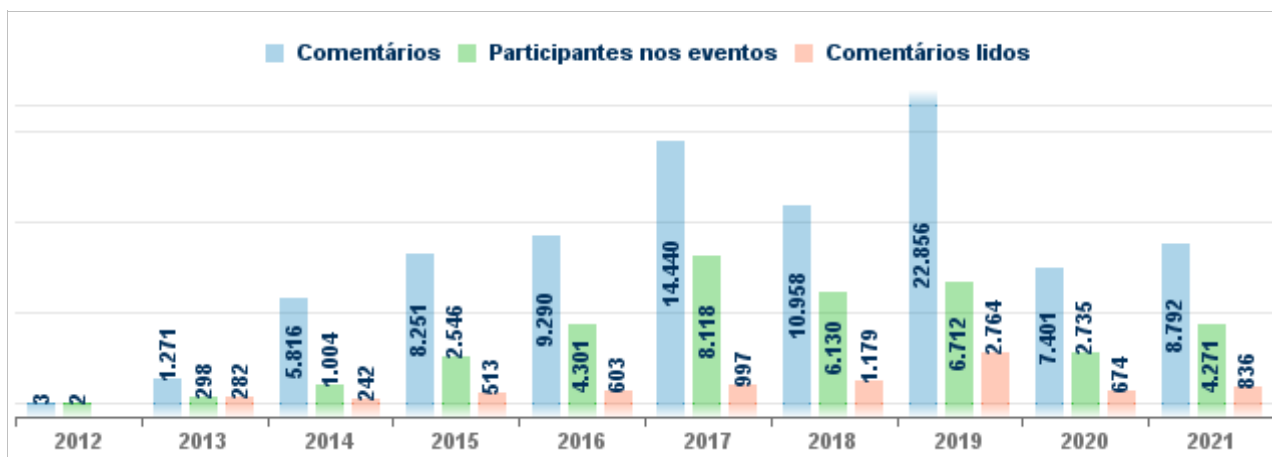

Eventos Interativos

Os eventos interativos compreendem audiências públicas, sabatinas, seminários, sessões de debate temático e outras reuniões. Qualquer pessoa pode participar, enviando comentários e perguntas por meio do Portal e-Cidadania ou ligando para o Alô Senado, no telefone 0800 61 2211. Os comentários feitos por telefone são registrados pelos atendentes no Portal e-Cidadania. Os comentários são entregues para os senadores que presidem os eventos.

TOTAL ACUMULADO DESDE 2012

Eventos interativos	2.690
Eventos com comentários	2.663
Eventos com comentários lidos ao vivo	1.417
Participantes nos eventos	34.792
Comentários	89.078
Comentários lidos	8.090

NÚMERO DE PARTICIPANTES E PERGUNTAS POR TIPO DE EVENTO

Tipo de Evento	Eventos	Eventos com perguntas	Eventos com perguntas lidas ao vivo	Perguntas	Perguntas lidas ao vivo	Participantes
Audiência Pública	2.022	2.010	1.135	85.839	6.756	30.066
Sabatina	388	376	128	7.354	458	2.733
Sessão de Debate Temático	27	27	15	3.017	127	1.207
Evento Interativo	85	82	25	2.489	156	985
Seminário	83	83	54	2.357	340	1.014
Mesa-redonda	50	50	33	859	82	381
Curso	8	8	8	470	73	189
Palestra	14	14	13	202	68	110
Simpósio	4	4	3	115	16	73
Congresso	8	8	2	39	3	18
Workshop	1	1	1	13	11	11